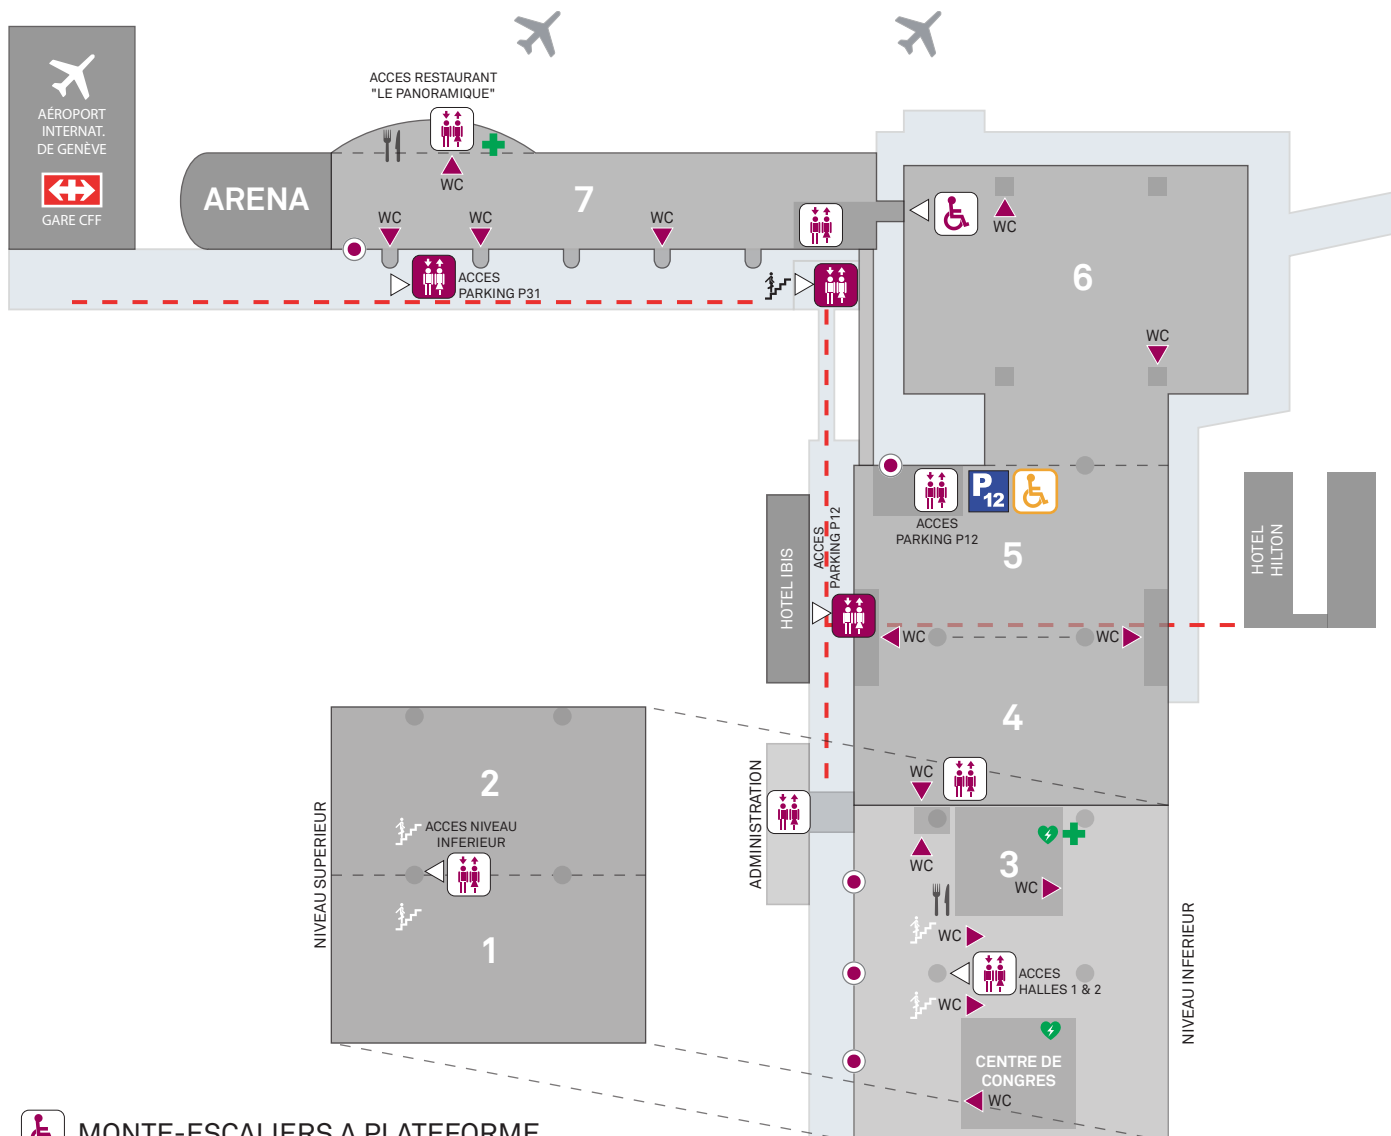

PALEXPO

MONTE-ESCALIERS A PLATEFORME

1 HALLES

ASCENSEUR EXTÉRIEUR

ASCENSEUR INTÉRIEUR

P12 12 PLACES DE PARKING AU P12 POUR LES PERSONNES A MOBILITÉ RÉDUITE :

- NIVEAU -1 / 4 PLACES DE PARKING A CÔTÉ DES ASCENCEURS
- NIVEAU -2 / 4 PLACES DE PARKING A CÔTÉ DES ASCENCEURS
- NIVEAU -3 / 4 PLACES DE PARKING A CÔTÉ DES ASCENCEURS

WC ► ACCÈS AUX TOILETTES POUR LES PERSONNES A MOBILITÉ RÉDUITE

ENTRÉE VISITEURS

--- ACCÈS À L'HOTEL HILTON
GARE CFF & GENÈVE AÉROPORT